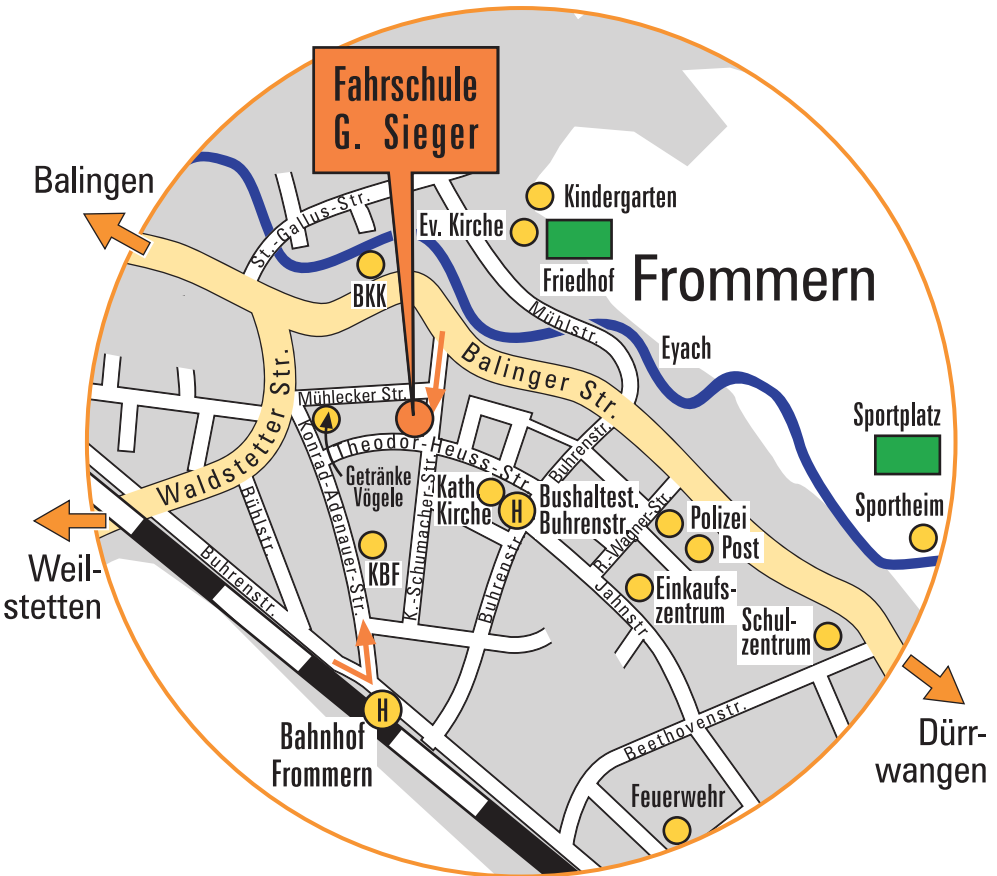

ANFAHRT / LAGEPLAN

Aus Richtung Balingen fährst du auf der Hauptstraße (Balingener Straße) durch Frommern. Nach der "BKK Gesundheit" (linke Seite) biegst du bei der nächsten Möglichkeit rechts in die Kurt-Schumacher-Straße ab. Nach ca. 200 Metern ist rechts die Fahrschule Gabriele Sieger.

Fahrschule Gabriele Sieger

Theodor-Heuss-Straße 12
72336 Balingen (Frommern)
info@Sieger-Fahrschule.de

Telefon: 07433/3080-366
Telefax: 07433/3080-367
www.Sieger-Fahrschule.de